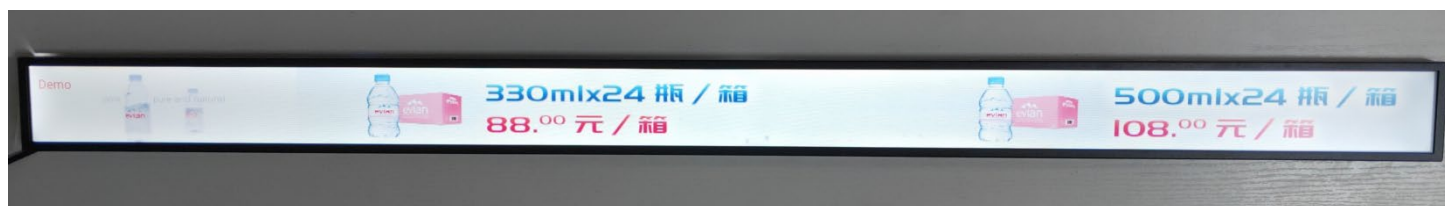

## 产品信息

型号	CN350TXP01-V01	单价	样机	11~100 台	101~500 台	501~1K	1K 以上
商标			\	\	\	\	\
产品类型	条形广告机	交货周期	定金到账之日起 4 周				
产品描述	35"条形屏带 WIFI 广告机	最少订单	TBD				
日期	2019/11/20	付款	全款预付				

## 产品参数

系 统	CPU	S700,Quad-core A53 SMP4,28nm
	RAM	2GB
	内存	8GB
	操作系统	Android 5.1.1
显 示	LCD 屏	35"高清条形屏
	分辨率	2880*158
	可视区	880.4 (H)x 50mm(V)
	可视角度	89/89/89/89(上/下/左/右)
	显示模式	常黑,MVA,透射式
	对比度	3000:1
	亮度	400cd/m <sup>2</sup>
	屏幕比例	> 3:1(W:H)
网 络	WiFi	2.4G WIFI
		802.11b : DQPSK, DBPSK, CCK
		802.11g/n : 64-QAM,16-QAM, QPSK, BPSK
		802.11ac : 256-QAM, 64-QAM,16-QAM, QPSK, BPSK
		5G WIFI

		802.11a/n : 64-QAM,16-QAM, QPSK, BPSK 802.11ac : 256-QAM, 64-QAM,16-QAM, QPSK, BPSK
	以太网	100M 网口
	蓝牙	AP6255 Bluetooth V4.2 of 1, 2 and 3 Mbps
接 口	卡座	1 个 PUSH-PUSH TF 卡座
	Mini USB	USB OTG
	Mini RJ45	1 个
	安卓 HDMI IN 切换键	1 个
	HDMI 输入口	1 个
	TYPE-C 供电接口	1 个
媒体播放	视频格式	Support rich video format: AVI,MOV, MKV, WEBM,MP4, M4V, FLV, 3GP, 3G2,3GPP,DAT, VOB, EVO,MPG, ASF, TP, TRP, TS, M2TS, MTS etc. H.265 (HEVC) 1080P 30fps, H.264 (BP/MP/HP level 4.1, 1920X1080@60fps) H.263 (profile 3, 1920X1080@60fps) , S263 (profile 3 1920X1080@60fps) MPEG-1 (MP, 1920X1080@60fps) ,MPEG-2 (MP, 1920X1080@60fps) MPEG-4 (ASP, 1920X1080@60fps) ,Xvid (Home theater 1920X1080@60fps) MJPEG (baseline, 1920X1080@60fps) , ON2 (1920X1080@60fps) Divx (3.11, 1280x720@60fps) S700 support H.265 (HEVC) 2160P 30fps
	音频格式	Support all format audio files: OGG, APE, FLAC, WAV, AMR, AIFF, MPC. Support multiple Sound Effect..
	图片格式	Support picture format: JPG、JPEG、BMP、GIF、PNG , maximum resolution to 30000*30000;
其 它	VESA	支持壁挂
	OSD 语言	中英文等多语言 OSD 操作
	工作温度	0--45°
	存储温度	-20--60°
	功率	24W
附 件	AC 电源线	AC 电源适配器 (12V/2A)